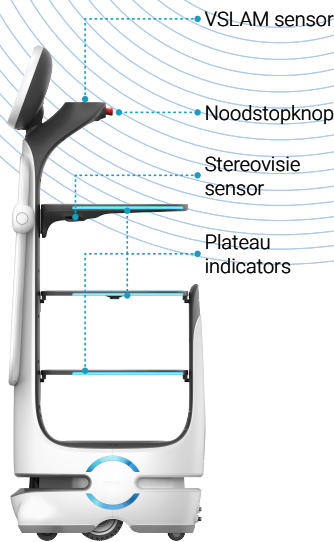

SERVICE BOT T10

Naadloze bezorging en soepele wegwijzing met opvallende advertenties

Geschikt voor smalle doorgang

Groot 23.8-inch advertentiescherm

Plateaudetectie

Interactieve expressies

Toepassingsgebieden

Productspecificaties

Dimensies (LxBxH)
56 x 49 x 140 cm

Gewicht
60 kg

Maximale snelheid
1.0 m/s

Maximale hellingshoek
5°

Plateauidimensies (LxB)
49 x 42 cm (plateaus)
35 x 29 cm (onderlaag)

Maximale laadcapaciteit
10 kg/laag (totaal 40 kg)

Minimale doorgangsbreedte
59 cm

Gemiddelde accuduur
9 - 12 uur

Wendbaar en robuust

Voorzien van ruime, goed bereikbare plateaus met slimme detectie. Dankzij een verbeterd, ultrastabiel chassis navigeert de robot moeiteloos door nauwe doorgangen.

Effectieve marketingtool

De robot heeft een groot advertentiescherm en is daardoor zeer geschikt voor het tonen van gepersonaliseerde afbeeldingen en video's waarmee promoties effectief gecommuniceerd kunnen worden.