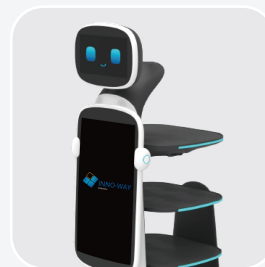

SERVICE BOT T10

Naadloze bezorging en soepele wegwijzing met opvallende advertenties

Geschikt voor smalle doorgang

Groot 23.8-inch advertentiescherm

Plateaudetectie

Interactieve expressies

Toepassingsgebieden

Effectieve marketingtool

De robot heeft een groot advertentiescherm en is daardoor zeer geschikt voor het tonen van gepersonaliseerde afbeeldingen en video's waarmee promoties effectief gecommuniceerd kunnen worden.