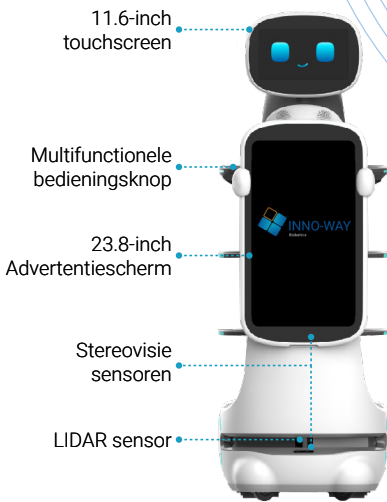

SERVICE BOT T10

Naadloze bezorging en soepele wegwijzing met opvallende advertenties

Geschikt voor smalle doorgang

Groot 23.8-inch advertentiescherm

Plateaudetectie

Interactieve expressies

Toepassingsgebieden

Productspecificaties

Dimensies (LxBxH)
56 x 49 x 140 cm

Gewicht
60 kg

Maximale snelheid
1.0 m/s

Maximale hellingshoek
5°

Plateauidimensies (LxB)
49 x 42 cm (plateaus)
35 x 29 cm (onderlaag)

Maximale laadcapaciteit
10 kg/laag (totaal 40 kg)

Minimale doorgangsbreedte
59 cm

Gemiddelde accuduur
9 - 12 uur

Wendbaar en robuust

Voorzien van ruime, goed bereikbare plateaus met slimme detectie. Dankzij een verbeterd, ultrastabiel chassis navigeert de robot moeiteloos door nauwe doorgangen.

Effectieve marketingtool

De robot heeft een groot advertentiescherm en is daardoor zeer geschikt voor het tonen van gepersonaliseerde afbeeldingen en video's waarmee promoties effectief gecommuniceerd kunnen worden.